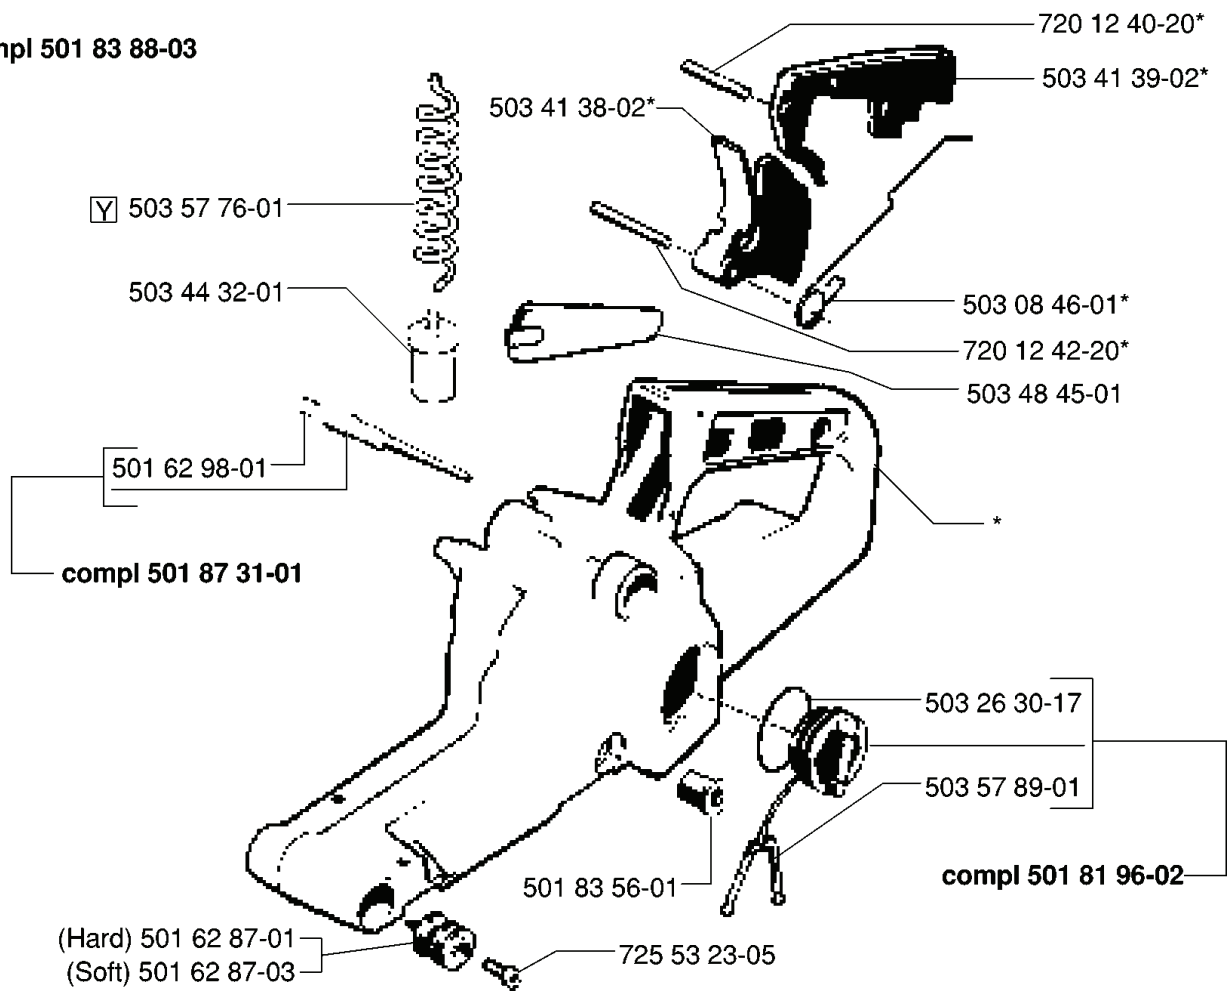

RESERVDELSKATALOG
: HUSQVARNA

Reservdelslista

RESERVDELSLISTA

E *compl 501 83 88-03

REF.	ART. NR	ARTIKELBESKRIVNING	ANMÄRKNING	KIT
501 83 88-03	501838803	BRÄNSLETANK KPL		1
503 57 76-01	503577601	BRÄNSLESLANG		1
503 44 32-01	503443201	BRÄNSLEFILTER		1
501 62 98-01	501629801	VENTILPLUGG		1
501 87 31-01	501873101	TANKLUFTNING KPL		1
501 62 87-01	501628701	VIBRATIONISISOLATOR	HARD	1
501 62 87-03	501628703	VIBRATIONISISOLATOR	SOFT	1
725 53 23-05	725532305	SKRUV IHSCM		1
501 83 56-01	501835601	VIBRATIONISISOLATOR		1
501 81 96-02	501819602	TANKLOCK KPL		1
503 57 89-01	503578901	HÅLLARE		1
503 26 30-17	503263017	O-RING		1
503 48 45-01	503484501	HANDTAGSINLÄGG		1
720 12 42-20	720124220	CYLINDRISK PINNE		1
503 08 46-01	503084601	RETURFJÄDER		1
503 41 38-02	503413802	GASHÄVARM		1
503 41 39-02	503413902	GASSPÄRR		1
720 12 40-20	720124020	CYLINDRISK PINNE		1

A *compl 501 79 67-05

REF.	ART. NR	ARTIKELBESKRIVNING	ANMÄRKNING	KIT
501 79 67-05	501796705	KOPPLINGSKÅPA KPL		1
501 87 84-04	501878404	KASTSKYDD KPL		1
735 31 08-20	735310820	SPÅRRYTARE		1
503 20 26-16	503202616	SKRUV IHSCM		1
501 76 80-01	501768001	AXEL		1
503 52 08-01	503520801	AXEL		1
501 87 47-01	501874701	FJÄDER		1
503 22 00-01	503220001	MUTTER (HEXAGON)		1
501 79 58-01	501795801	KEDJESTYRARE		1
503 21 28-10	503212810	SCREW CCRPANT		1
501 79 69-02	501796902	NAVKAPSEL		1
503 62 41-01	503624101	DEKAL		1
721 42 52-50	721425250	SPÄNNSTIFT		1
501 79 70-01	501797001	BROMSBAND		1
501 87 54-01	501875401	BROMSFJÄDER		1
501 87 53-01	501875301	KNÄLED KPL		1
720 12 33-00	720123300	CYLINDRISK PINNE		1