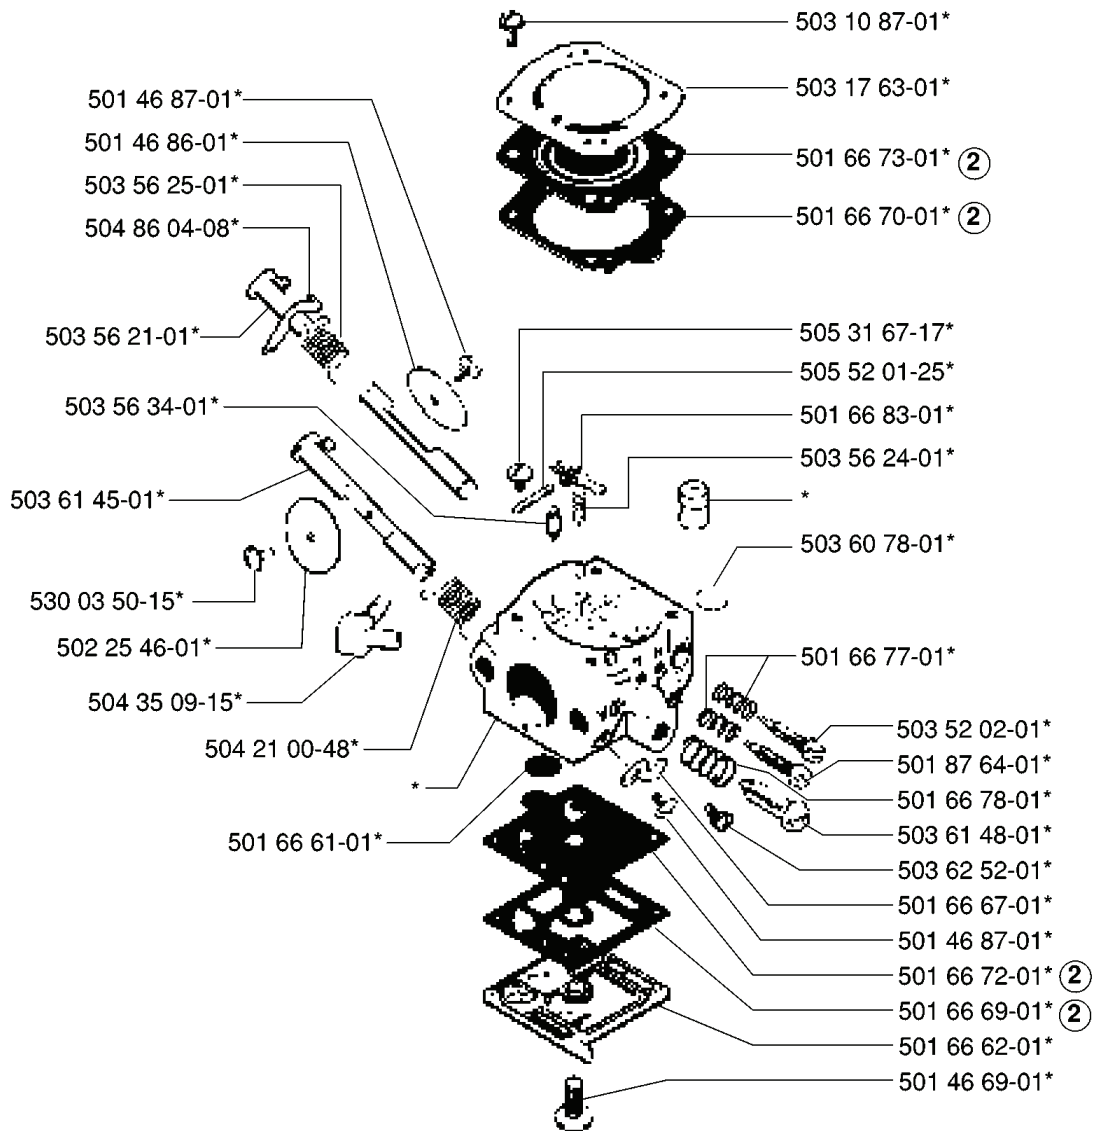

M *compl 503 28 10-19

Walbro HDA-98

② 501 66 84-01*

Set of gaskets
Dichtungssatz
Jeu de joints
Juego de juntas
Packninassats