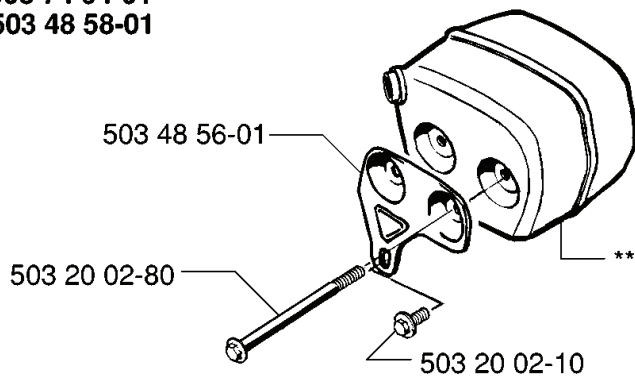

F

*compl 503 74 64-01
**compl 503 48 58-01