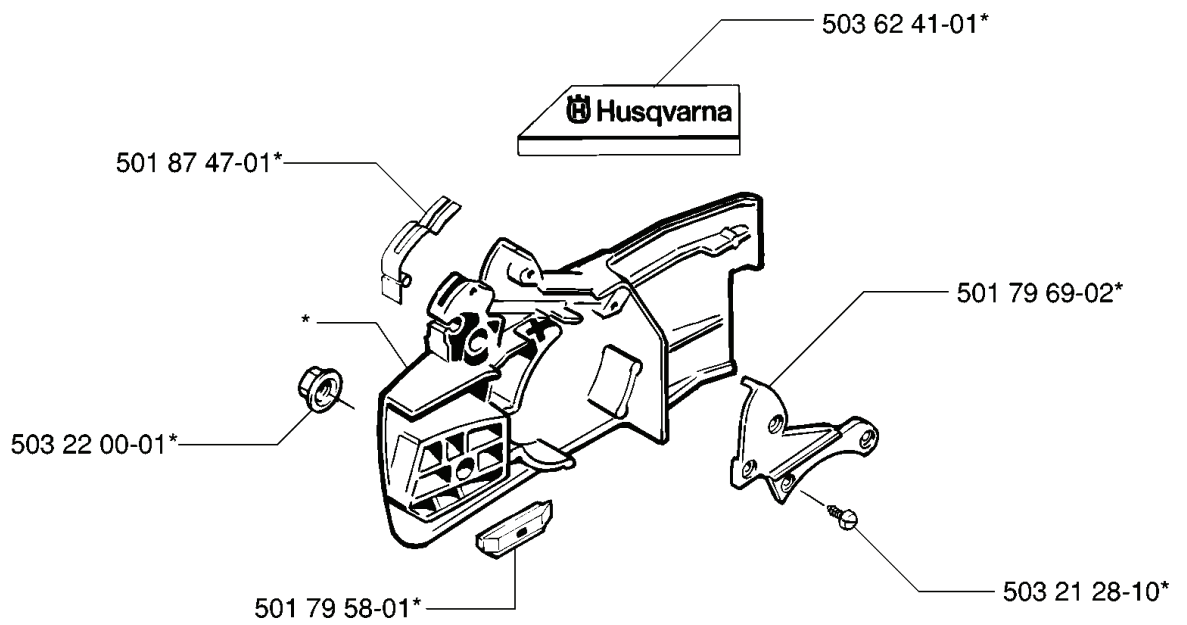

RESERVDELSKATALOG
: HUSQVARNA

Reservdelslista

RESERVDELSLISTA

E *compl 501 83 88-03

REF.	ART. NR	ARTIKELBESKRIVNING	ANMÄRKNING	KIT
501 83 88-03	501838803	BRÄNSLETANK KPL		1
503 57 76-01	503577601	BRÄNSLESLANG		1
503 44 32-01	503443201	BRÄNSLEFILTER		1
501 62 98-01	501629801	VENTILPLUGG		1
501 87 31-01	501873101	TANKLUFTNING KPL		1
501 62 87-01	501628701	VIBRATIONISISOLATOR	HARD	1
501 62 87-03	501628703	VIBRATIONISISOLATOR	SOFT	1
725 53 23-05	725532305	SKRUV IHSCM		1
501 83 56-01	501835601	VIBRATIONISISOLATOR		1
501 81 96-02	501819602	TANKLOCK KPL		1
503 57 89-01	503578901	HÅLLARE		1
503 26 30-17	503263017	O-RING		1
503 48 45-01	503484501	HANDTAGSINLÄGG		1
720 12 42-20	720124220	CYLINDRISK PINNE		1
503 08 46-01	503084601	RETURFJÄDER		1
503 41 38-02	503413802	GASHÄVARM		1
503 41 39-02	503413902	GASSPÄRR		1
720 12 40-20	720124020	CYLINDRISK PINNE		1

A *compl 501 79 67-05

REF.	ART. NR	ARTIKELBESKRIVNING	ANMÄRKNING	KIT
501 79 67-05	501796705	KOPPLINGSKÅPA KPL		1
501 87 84-04	501878404	KASTSKYDD KPL		1
735 31 08-20	735310820	SPÅRRYTARE		1
503 20 26-16	503202616	SKRUV IHSCM		1
501 76 80-01	501768001	AXEL		1
503 52 08-01	503520801	AXEL		1
501 87 47-01	501874701	FJÄDER		1
503 22 00-01	503220001	MUTTER (HEXAGON)		1
501 79 58-01	501795801	KEDJESTYRARE		1
503 21 28-10	503212810	SCREW CCRPANT		1
501 79 69-02	501796902	NAVKAPSEL		1
503 62 41-01	503624101	DEKAL		1
721 42 52-50	721425250	SPÄNNSTIFT		1
501 79 70-01	501797001	BROMSBAND		1
501 87 54-01	501875401	BROMSFJÄDER		1
501 87 53-01	501875301	KNÄLED KPL		1
720 12 33-00	720123300	CYLINDRISK PINNE		1