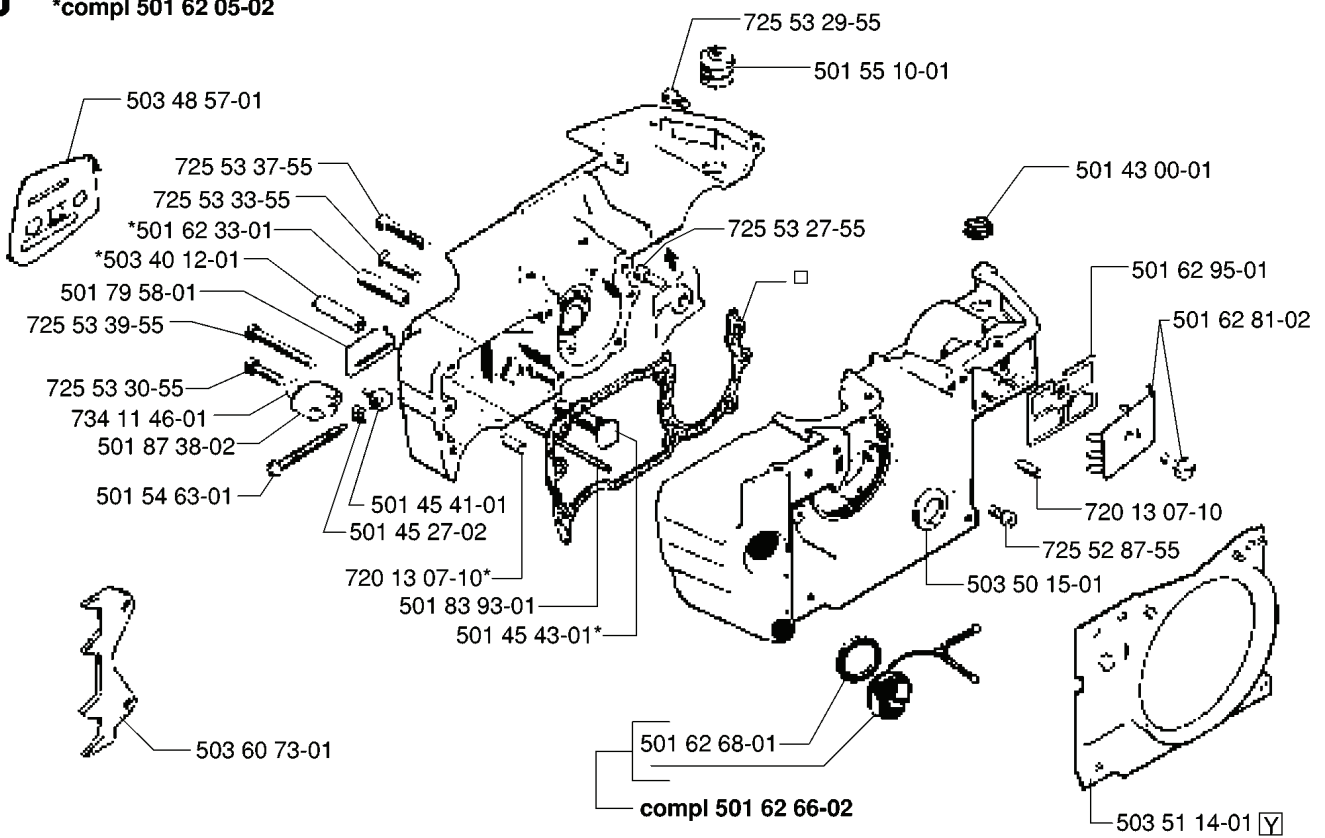

J *compl 501 62 05-02