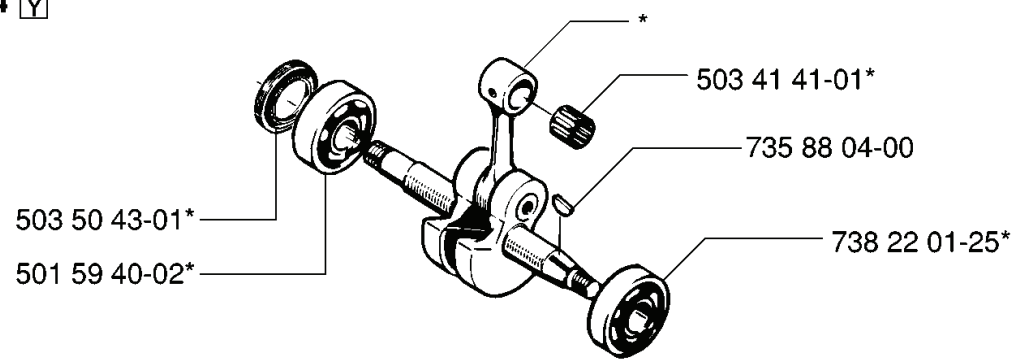

G *compl 503 53 67-04 ☒