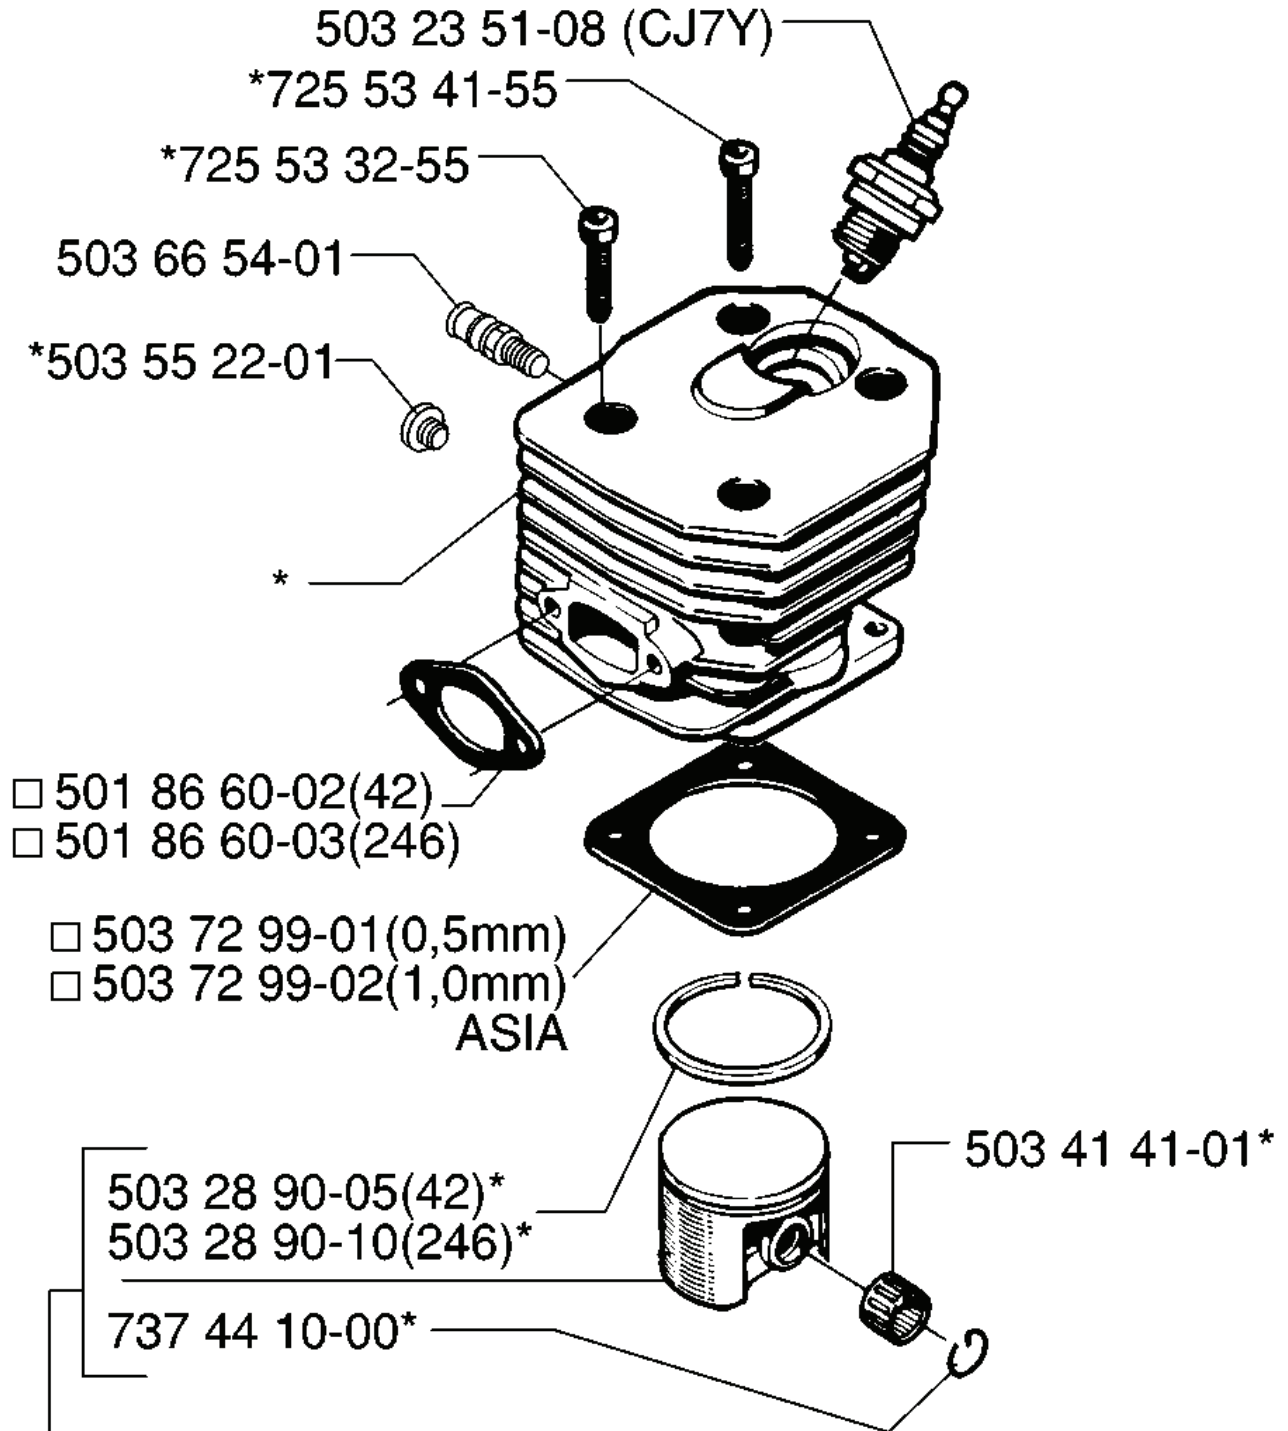

C

*compl 503 57 66-73(42)
*compl 503 73 00-72(246)

compl 503 57 68-71(42)
compl 503 73 02-71(246)