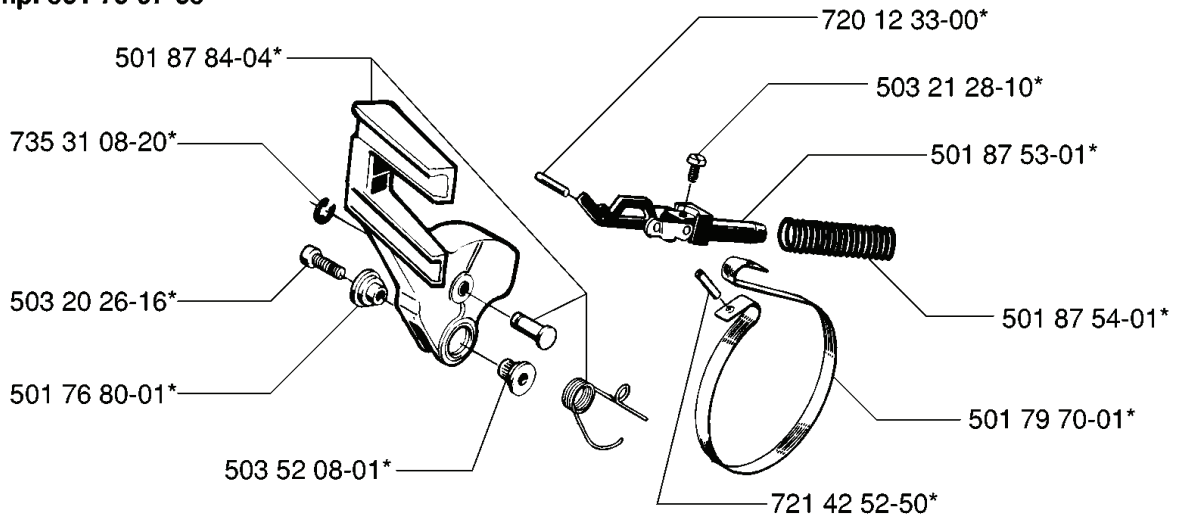

RESERVDELSKATALOG
: HUSQVARNA

Reservdelslista

RESERVDELSLISTA

E *compl 501 83 88-03

REF.	ART. NR	ARTIKELBESKRIVNING	ANMÄRKNING	KIT
501 83 88-03	501838803	BRÄNSLETANK KPL		1
503 57 76-01	503577601	BRÄNSLESLANG		1
503 44 32-01	503443201	BRÄNSLEFILTER		1
501 62 98-01	501629801	VENTILPLUGG		1
501 87 31-01	501873101	TANKLUFTNING KPL		1
501 62 87-01	501628701	VIBRATIONISISOLATOR	HARD	1
501 62 87-03	501628703	VIBRATIONISISOLATOR	SOFT	1
725 53 23-05	725532305	SKRUV IHSCM		1
501 83 56-01	501835601	VIBRATIONISISOLATOR		1
501 81 96-02	501819602	TANKLOCK KPL		1
503 57 89-01	503578901	HÅLLARE		1
503 26 30-17	503263017	O-RING		1
503 48 45-01	503484501	HANDTAGSINLÄGG		1
720 12 42-20	720124220	CYLINDRISK PINNE		1
503 08 46-01	503084601	RETURFJÄDER		1
503 41 38-02	503413802	GASHÄVARM		1
503 41 39-02	503413902	GASSPÄRR		1
720 12 40-20	720124020	CYLINDRISK PINNE		1

A *compl 501 79 67-05

REF.	ART. NR	ARTIKELBESKRIVNING	ANMÄRKNING	KIT
501 79 67-05	501796705	KOPPLINGSKÅPA KPL		1
501 87 84-04	501878404	KASTSKYDD KPL		1
735 31 08-20	735310820	SPÅRRYTARE		1
503 20 26-16	503202616	SKRUV IHSCM		1
501 76 80-01	501768001	AXEL		1
503 52 08-01	503520801	AXEL		1
501 87 47-01	501874701	FJÄDER		1
503 22 00-01	503220001	MUTTER (HEXAGON)		1
501 79 58-01	501795801	KEDJESTYRARE		1
503 21 28-10	503212810	SCREW CCRPANT		1
501 79 69-02	501796902	NAVKAPSEL		1
503 62 41-01	503624101	DEKAL		1
721 42 52-50	721425250	SPÄNNSTIFT		1
501 79 70-01	501797001	BROMSBAND		1
501 87 54-01	501875401	BROMSFJÄDER		1
501 87 53-01	501875301	KNÄLED KPL		1
720 12 33-00	720123300	CYLINDRISK PINNE		1