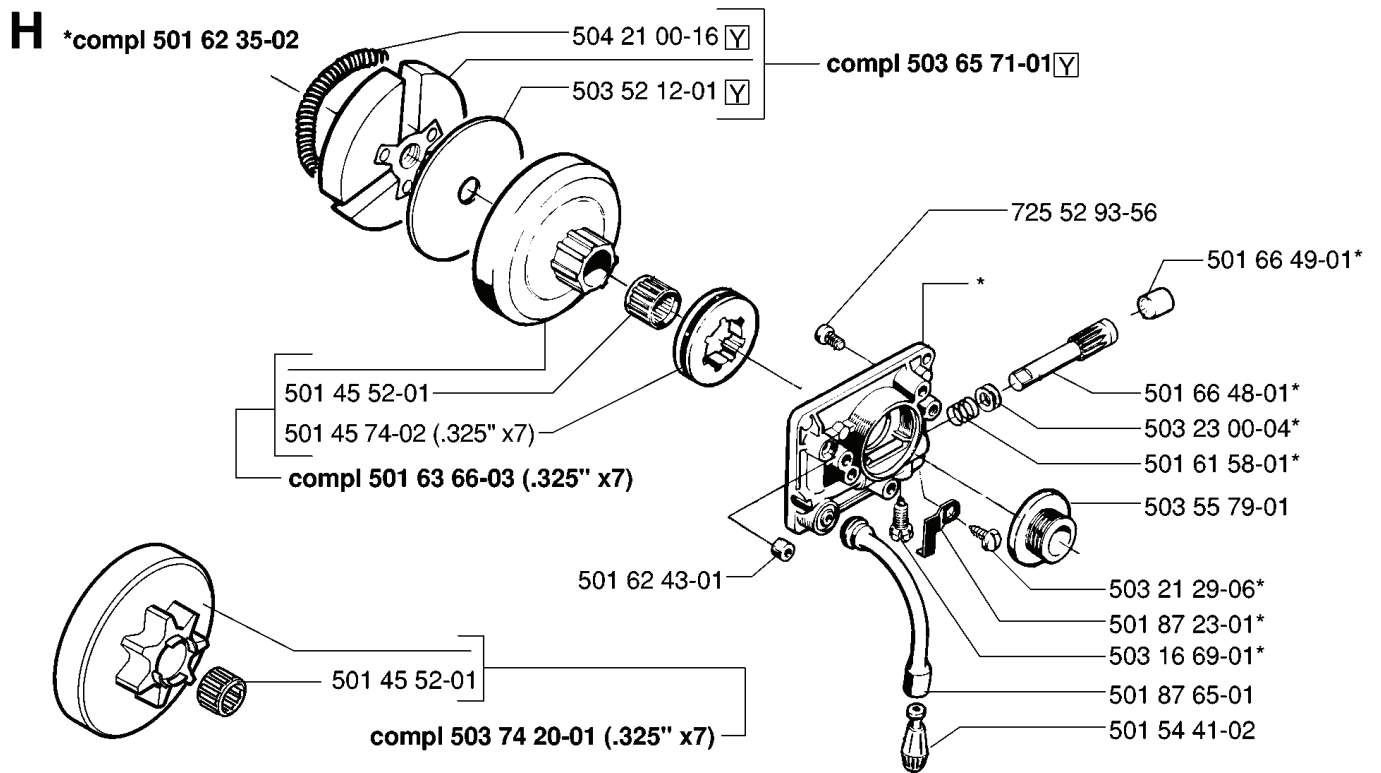

M *compl 503 28 10-19 

Walbro HDA-98

② 501 66 84-01*

Set of gaskets
Dichtungssatz
Jeu de joints
Juego de juntas
Packninassats

REF.	ART. NR	ARTIKELBESKRIVNING	ANMÄRKNING	KIT
503 28 10-19	503281019	FÖRGASARE		1
501 46 87-01	501468701	SCREW		1
501 46 86-01	501468601	VENTIL		1
503 56 25-01	503562501	FJÄDER		1
504 86 04-08	504860408	HÄVARM		1
503 56 21-01	503562101	AXEL KPL		1
503 56 34-01	503563401	NÅLVENTIL		1
503 61 45-01	503614501	AXEL KPL		1
530 03 50-15	530035015	SCREW		1
502 25 46-01	502254601	VENTIL		1
504 35 09-15	504350915	FITTING		1
504 21 00-48	504210048	FJÄDER		1
501 66 61-01	501666101	NÅT		1
501 46 69-01	501466901	SCREW		1
501 66 62-01	501666201	KÅPA		1
501 66 69-01	501666901	PACKNING	501 66 84-01 SET OF GASKETS	1
501 66 72-01	501667201	MEMBRAN	501 66 84-01 SET OF GASKETS	1
501 66 67-01	501666701	STOP-THROTTLE		1
503 62 52-01	503625201	SCREW ASSY		1
503 61 48-01	503614801	SCREW		1
501 66 78-01	501667801	FJÄDER		1
501 87 64-01	501876401	NEEDLE-IDLE SPEED		1
503 52 02-01	503520201	NEEDLE HIGH SPEED		1
501 66 77-01	501667701	FJÄDER		1
503 60 78-01	503607801	PLUG WELCH		1
503 56 24-01	503562401	FJÄDER		1
501 66 83-01	501668301	HÄVARM		1
505 52 01-25	505520125	TAPP		1
505 31 67-17	505316717	SCREW		1
501 66 70-01	501667001	PACKNING	501 66 84-01 SET OF GASKETS	1
501 66 73-01	501667301	MEMBRAN	501 66 84-01 SET OF GASKETS	1
503 17 63-01	503176301	KÅPA		1
503 10 87-01	503108701	SCREW		1