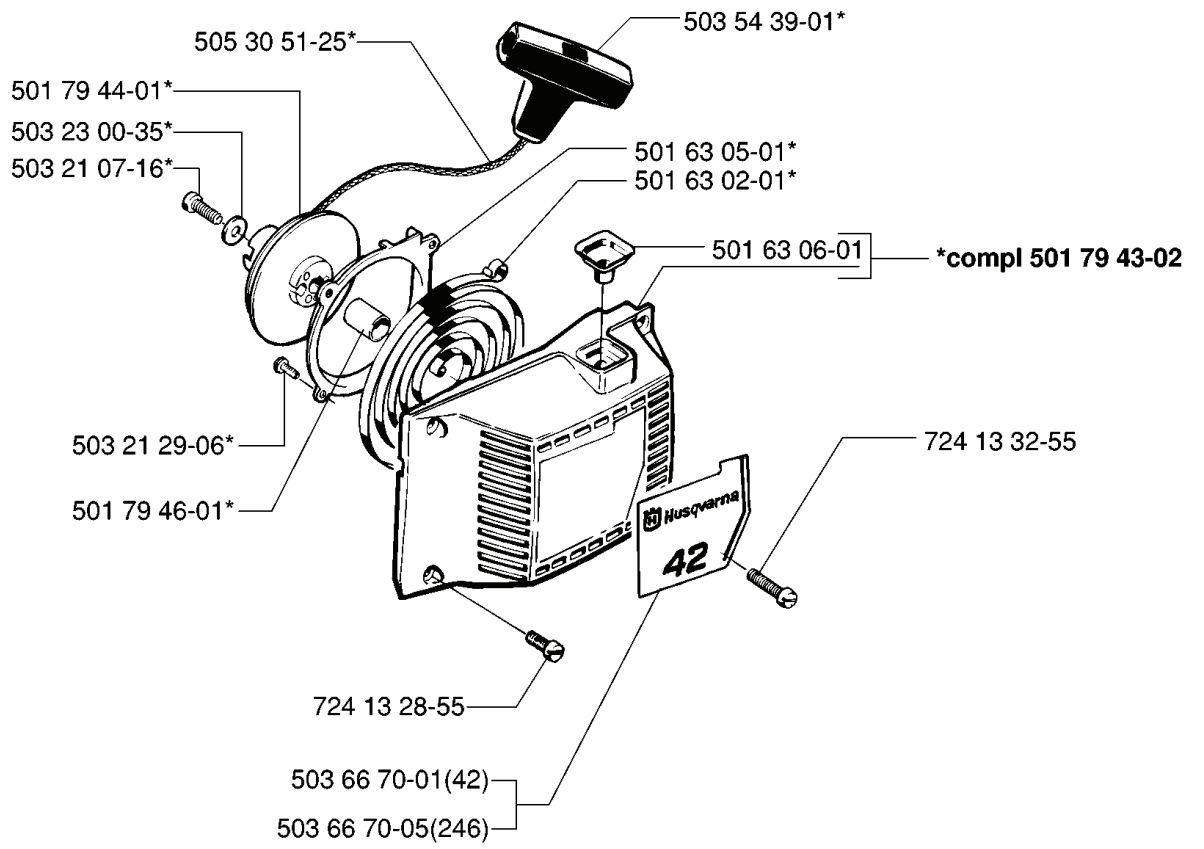

L *compl 501 79 42-03