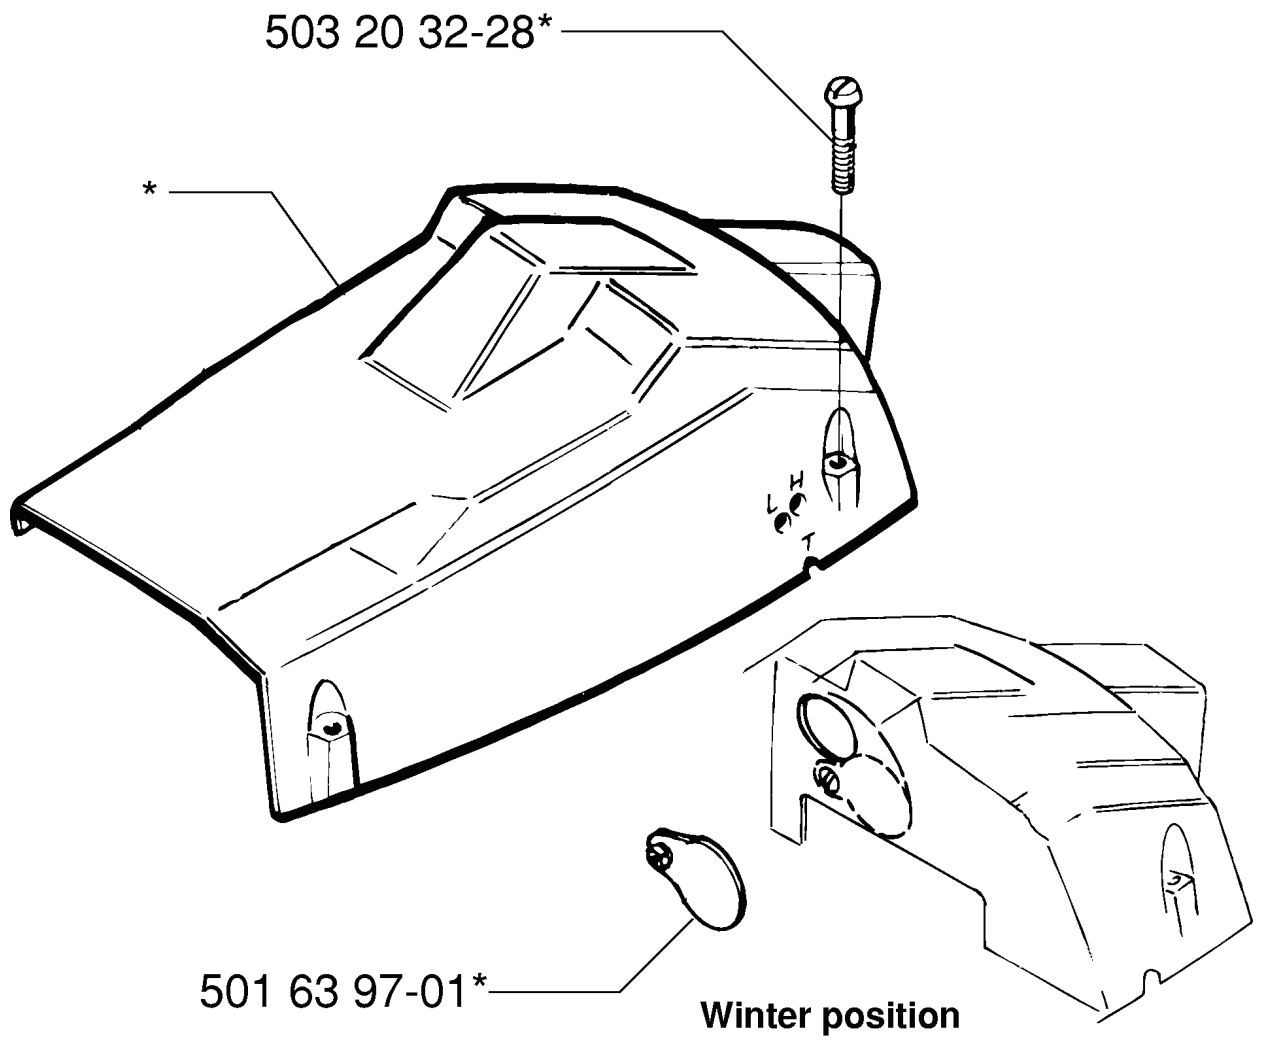

B

*compl 503 45 59-01

*compl 503 45 59-06 (USA)